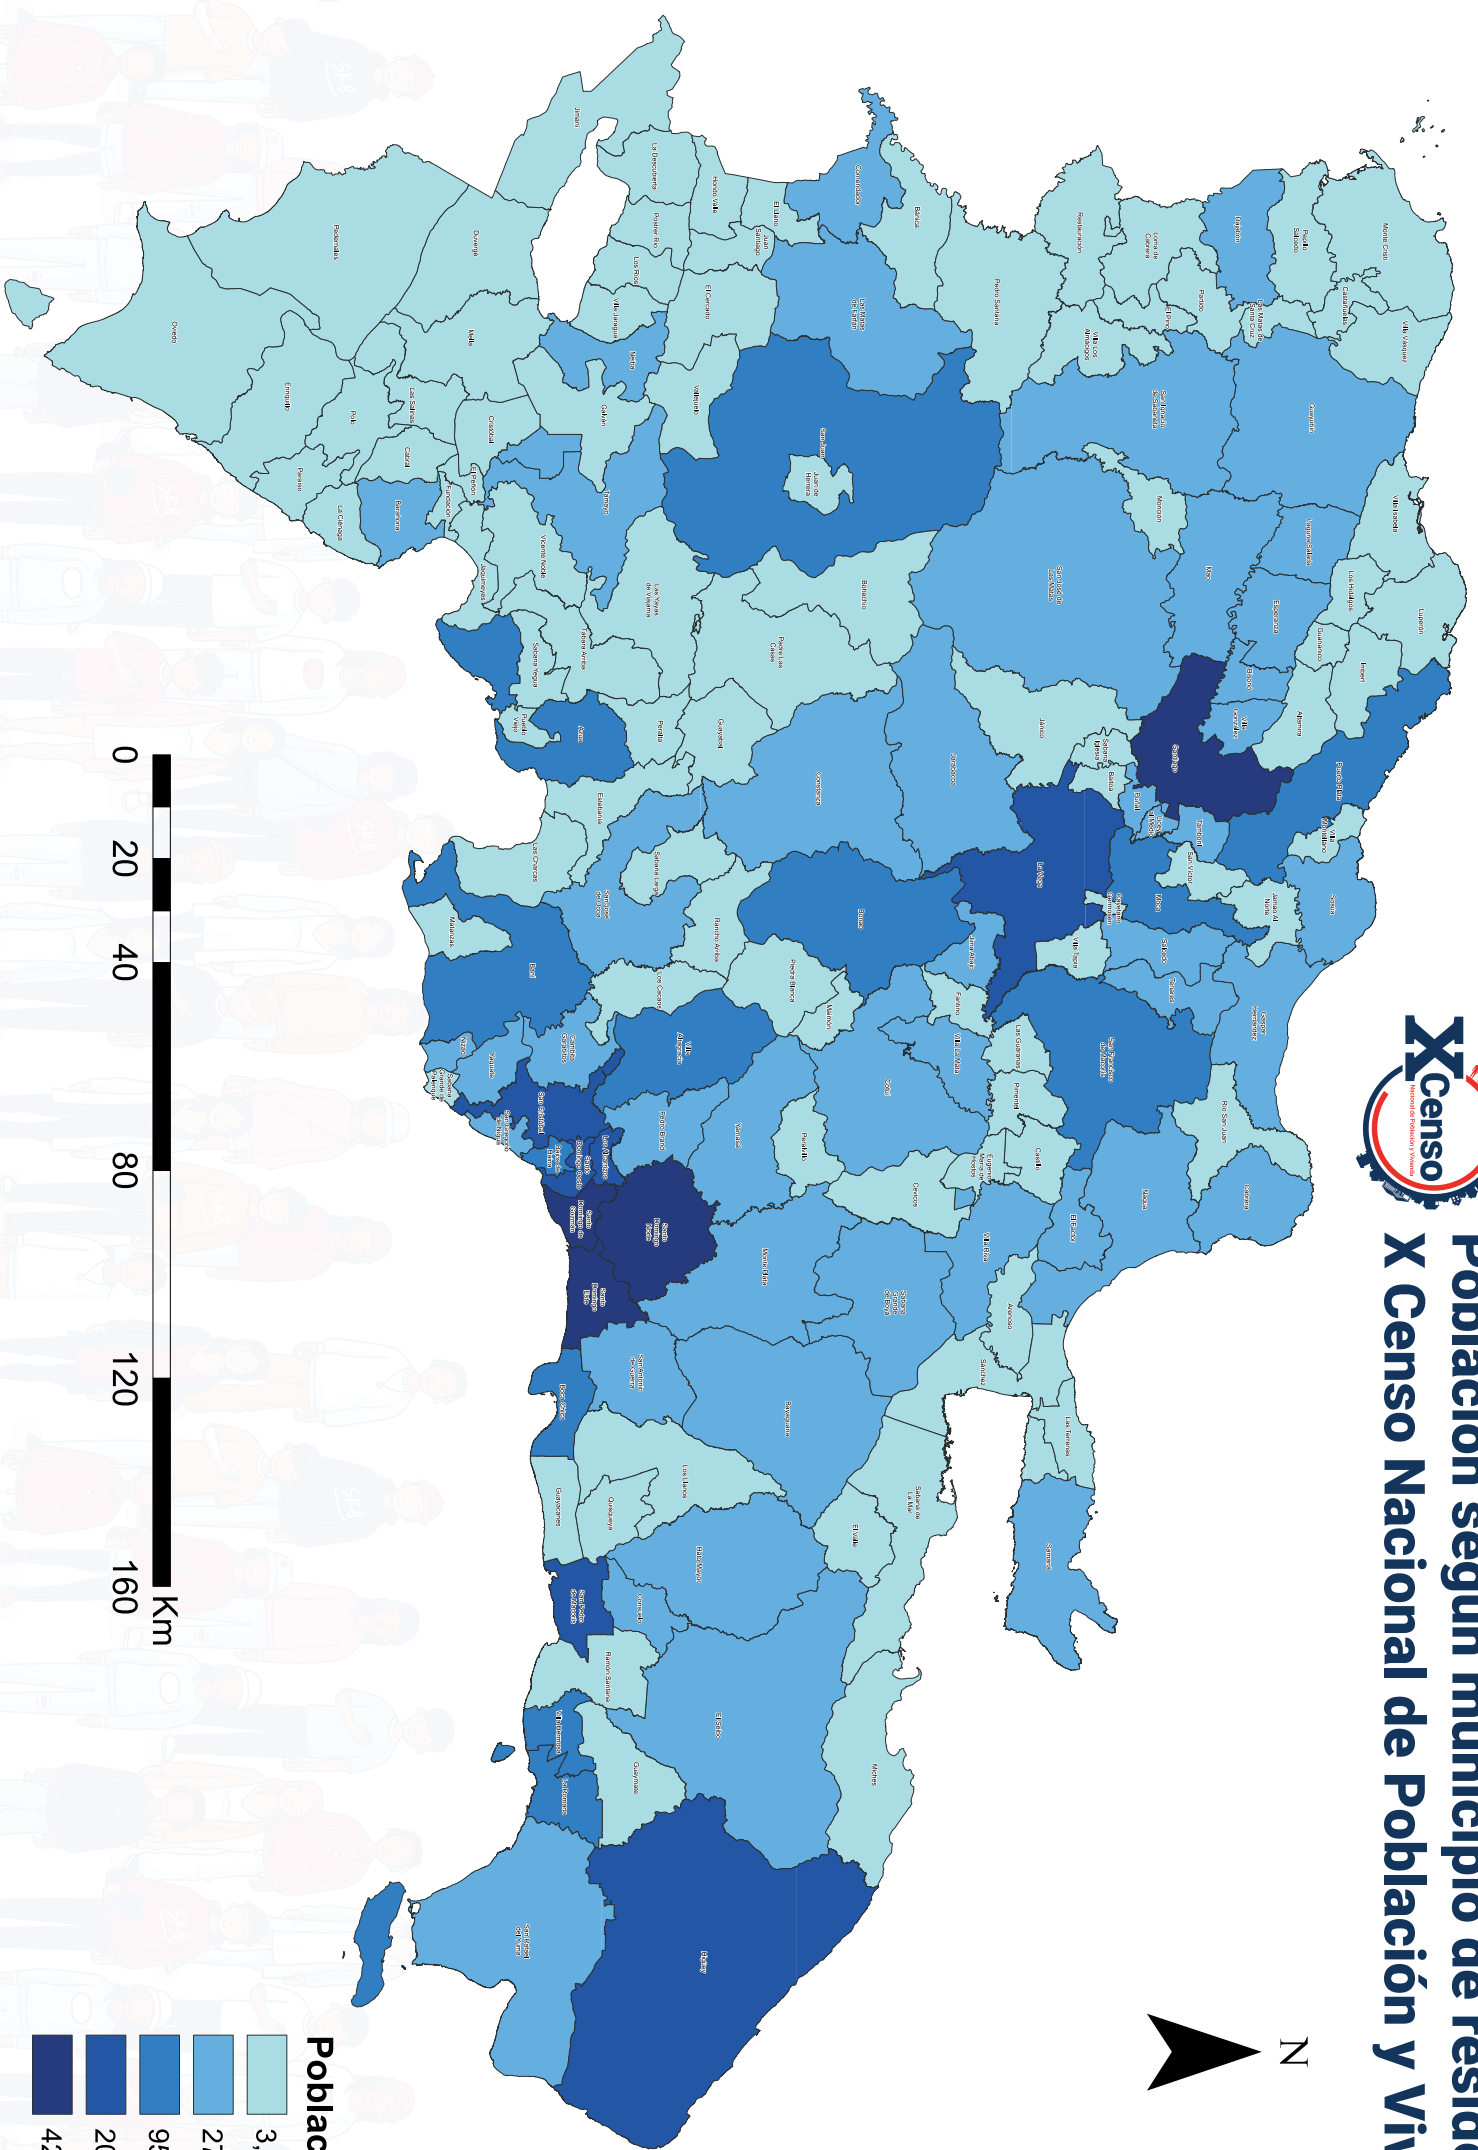

Informe Básico

Municipios más poblados

1,029,117
Santo Domingo Este

1,029,110
Santo Domingo de Guzmán

771,478
Santiago

674,274
Santo Domingo Norte

415,084
Higüey

Municipios menos poblados

4,810
Las Salinas (Barahona)

4,747
Jaquiméyes (Barahona)

4,544
Mella (Independencia)

4,388
El Peñón (Barahona)

3,464
Juan Santiago (Elías Piña)

Número total de hogares en viviendas ocupadas

Región de residencia	Hogares
Cibao Norte	584,220
Cibao Sur	279,230
Cibao Nordeste	243,272
Cibao Noroeste	160,153
Valdesia	319,130
Enriquillo	125,719
El Valle	179,319
Yuma	304,070
Higuamo	225,574
Ozama	1,305,361
Total	3,726,048

Enlace de descarga

www.censos.gob.do

[f](#) X Censo Nacional de Población y Vivienda [t](#) [v](#) [@](#) CENSOSRD

one.gob.do
[f](#) [t](#) [v](#) [@](#) [w](#)

Informe Básico

Población según municipio de residencia. X Censo Nacional de Población y Vivienda, 2022

Población Total Municipio

	3,464 - 27,397
	27,398 - 95,948
	95,949 - 203,750
	203,751 - 427,645
	427,646 - 1,029,117