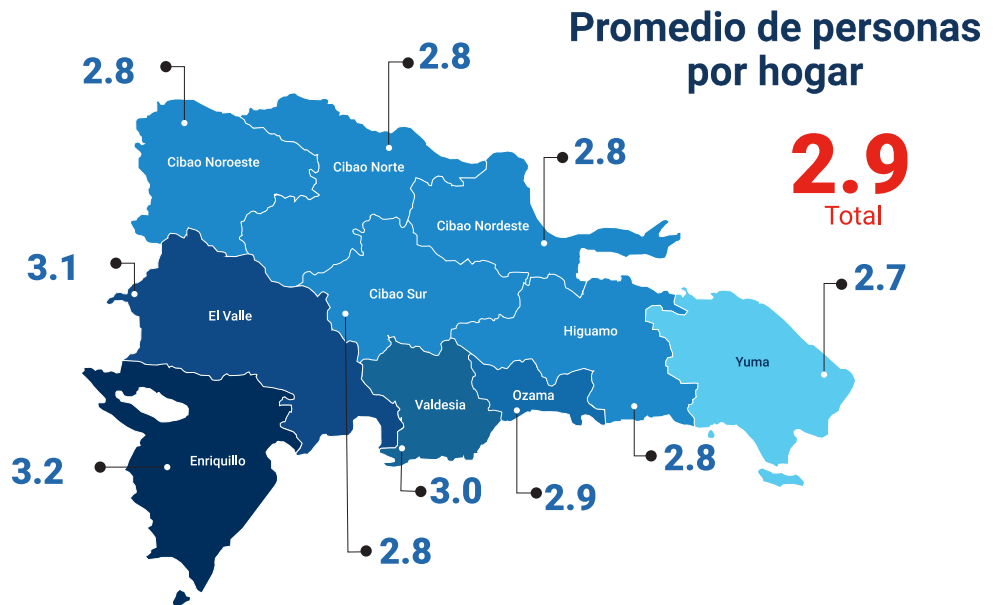

Informe Básico

Municipios más poblados

1,029,117
Santo Domingo Este

1,029,110
Santo Domingo de Guzmán

771,478
Santiago

674,274
Santo Domingo Norte

415,084
Higüey

Municipios menos poblados

4,810
Las Salinas (Barahona)

4,747
Jaquiméyes (Barahona)

4,544
Mella (Independencia)

4,388
El Peñón (Barahona)

3,464
Juan Santiago (Elías Piña)

Número total de hogares en viviendas ocupadas

Región de residencia	Hogares
Cibao Norte	584,220
Cibao Sur	279,230
Cibao Nordeste	243,272
Cibao Noroeste	160,153
Valdesia	319,130
Enriquillo	125,719
El Valle	179,319
Yuma	304,070
Higuamo	225,574
Ozama	1,305,361
Total	3,726,048

Población Total Municipio

	3,464 - 27,397
	27,398 - 95,948
	95,949 - 203,750
	203,751 - 427,645
	427,646 - 1,029,117